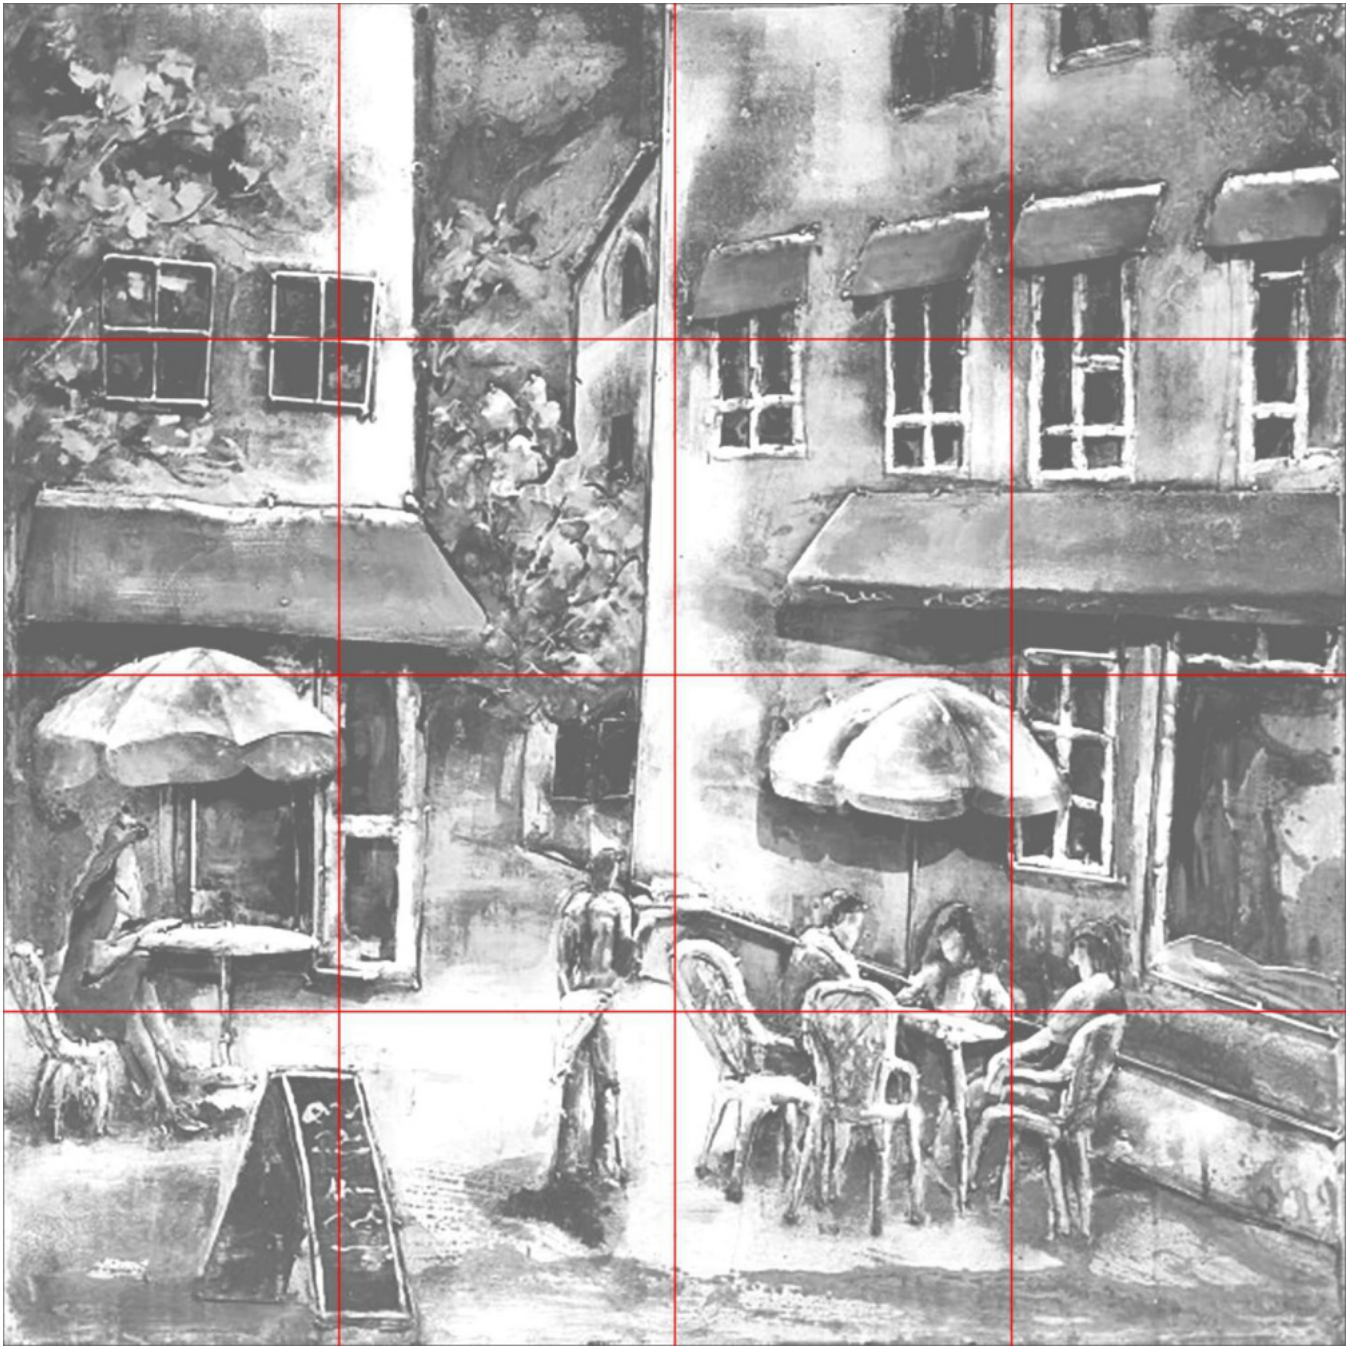

Detail - grove schriftuur

BEELENDE VORMING

Schilderen Olieverf

OS -13

Olieverf – Minimaal A3 - Penseel (eventueel acrylverf)

Detail - grove schriftuur

BEELENDE VORMING

Schilderen Olieverf