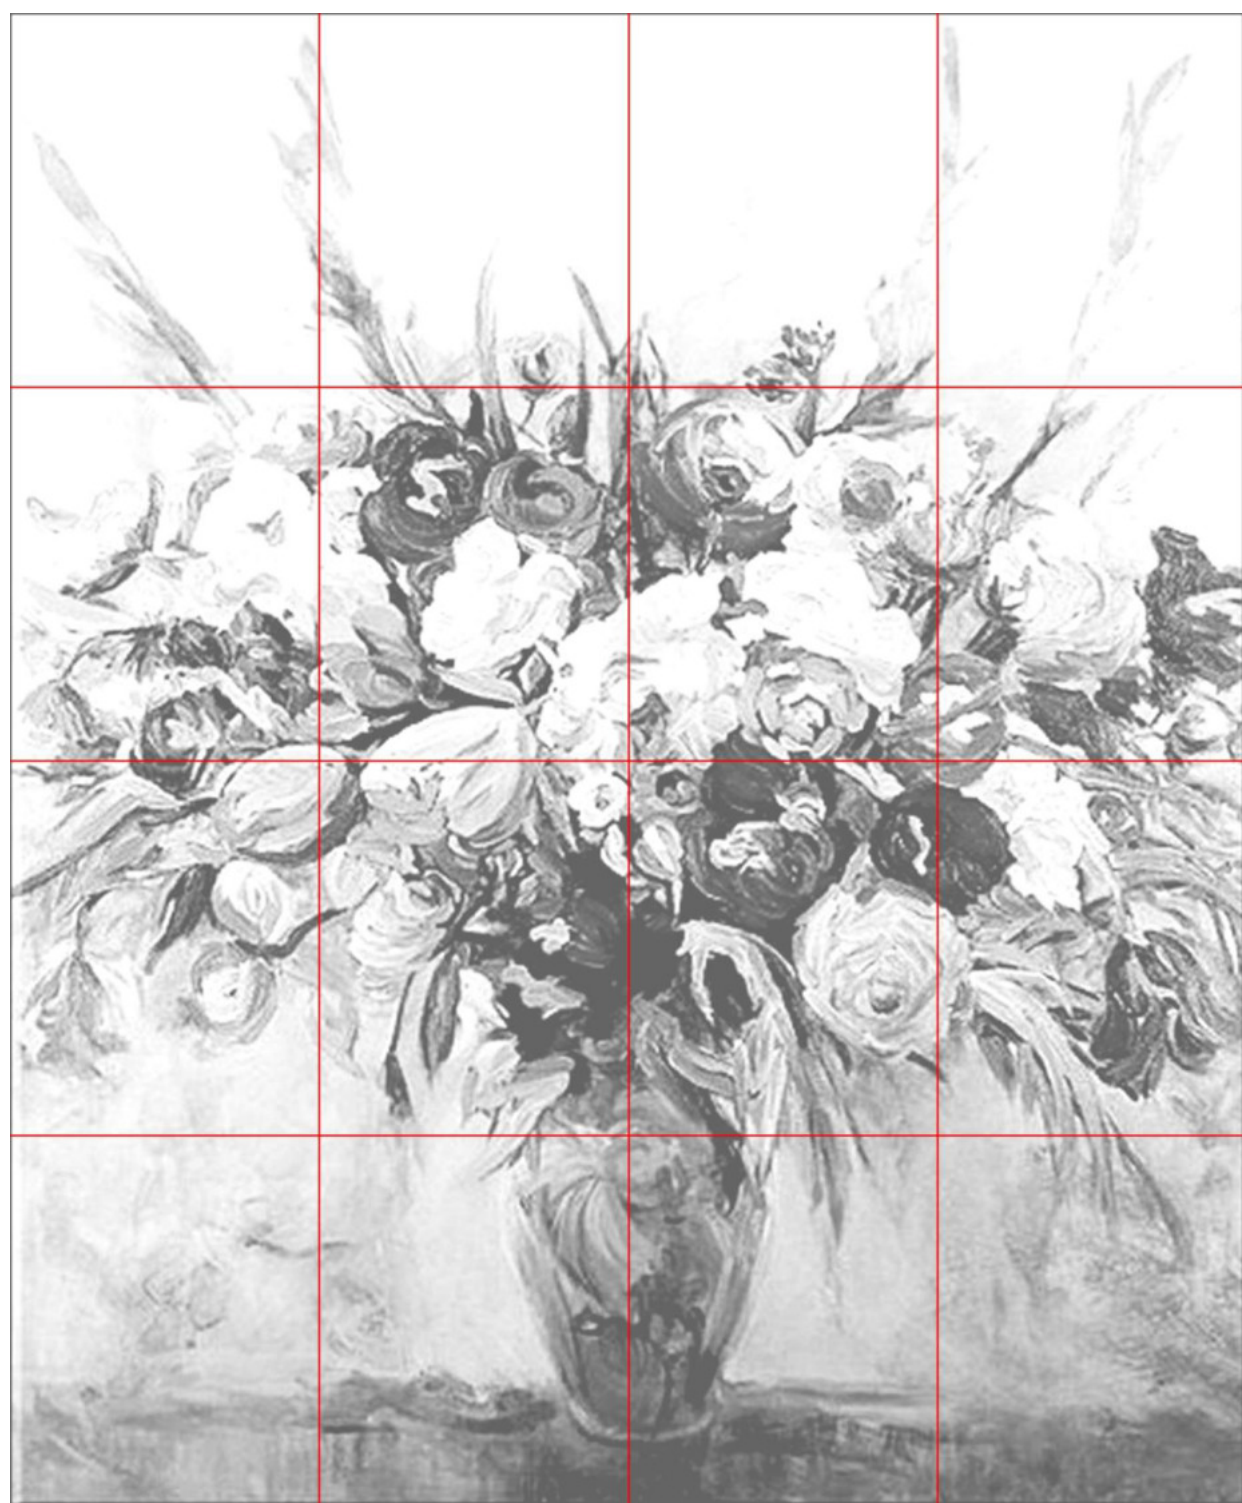

OS -14

Olieverf – Minimaal A3 - Penseel (eventueel acrylverf)

Detail - grove schriftuur

BEELENDE VORMING

Schilderen Olieverf

OS -15

Olieverf – Minimaal A3 - Penseel (eventueel acrylverf)

Detail - grove schriftuur